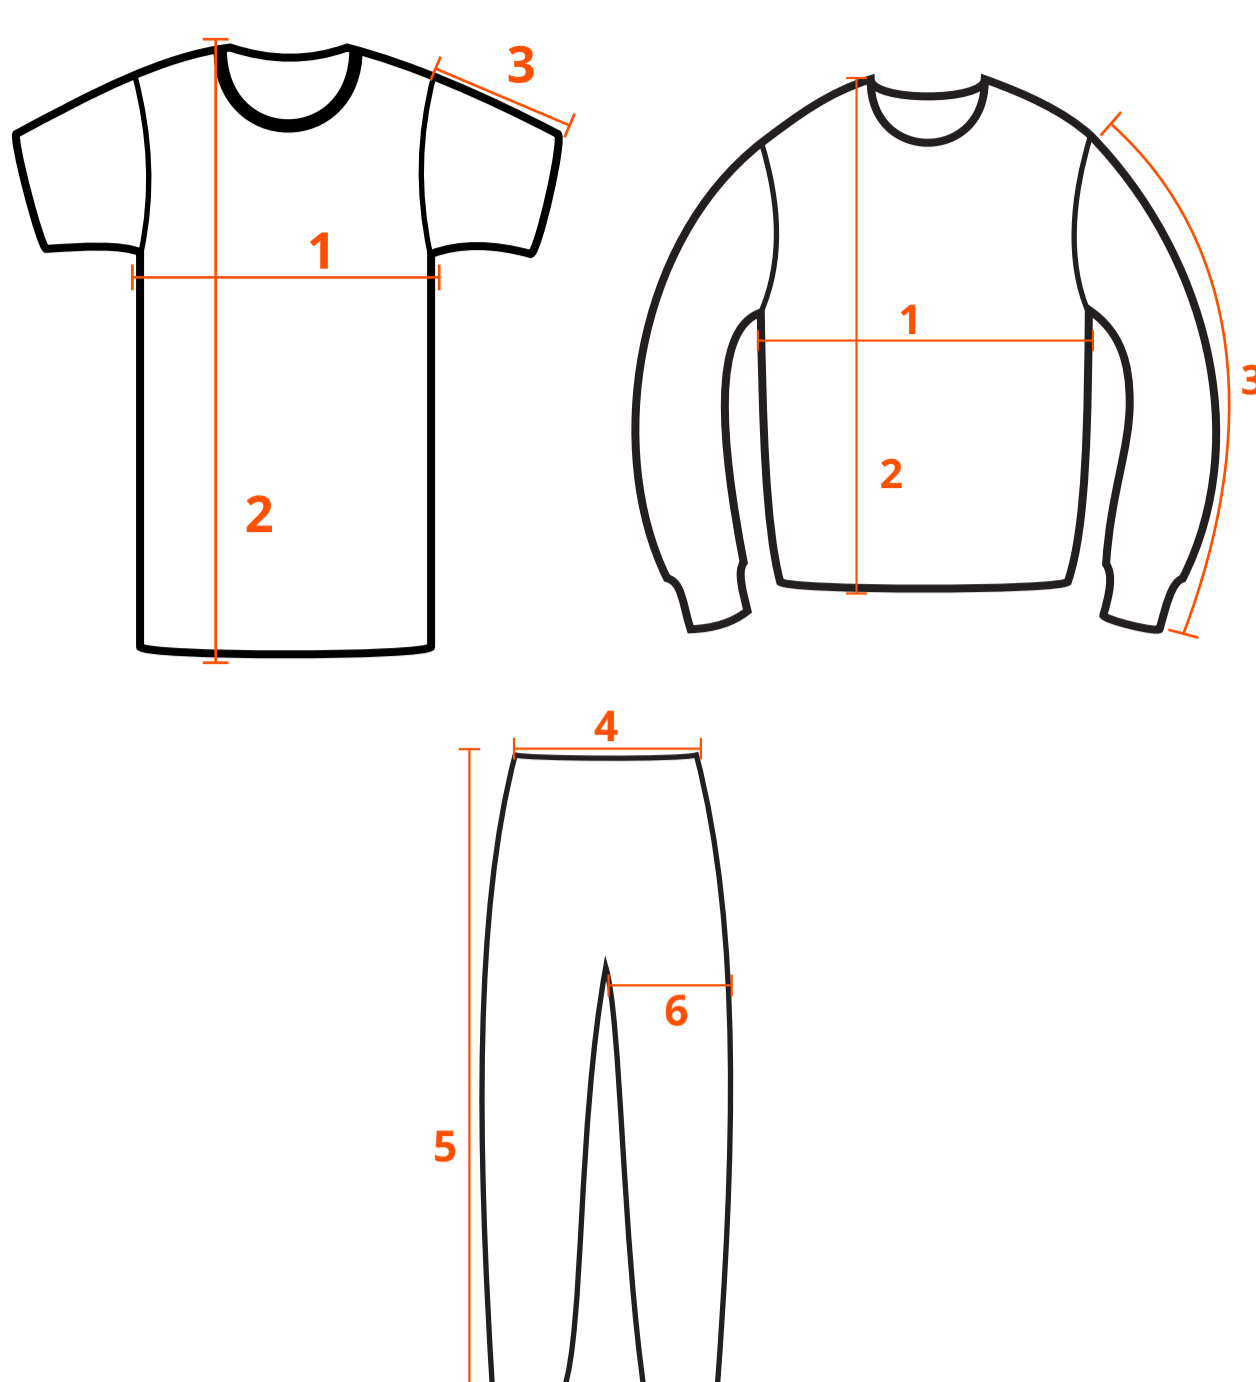

Stanley/Stella Sizeguide

Halv bryst (1)

Mål 2,5 cm under ærmegabet fra side til side. Indsæt din pegefinger mellem målebåndet og din krop for at tillade let pasform.

Kropslængde (2)

Mål fra toppen af din krave rundt om halsen og ned langs overkroppen.

Ærmelængde (3)

Mål fra hvor ærmet er syet på selve stykket og mod ærmemanchetten.

Talje (4)

Mål omkring din talje, lidt under din naturlige talje, hvor du normal har dine bukser på. Indsæt din pegefinger mellem målebåndet og din krop for at tillade let pasform.

Benlængde (5)

Mål fra lige under taljen og ned mod kanten af bukserne.

Lår (6)

Mål 2,5 cm fra skridtet og rundt om låret.

Er du mellem størrelser??

Hvis dine mål ligger mellem de mål, der er angivet i størrelsesskemaet, vælg den næste store størrelse.

T-shirt (Unisex)								
Størrelse	XXS	XS	S	M	L	XL	XXL	3XL
Halv Bryst (1)	43,5 cm	46 cm	49 cm	52 cm	55 cm	58 cm	61 cm	64 cm
Kropslængde (2)	64 cm	66 cm	69 cm	72 cm	74 cm	76 cm	78 cm	80 cm
Ærmelængde (3)	19 cm	19,5 cm	20,5 cm	21,5 cm	22,5 cm	22,5 cm	23,5 cm	24,5 cm